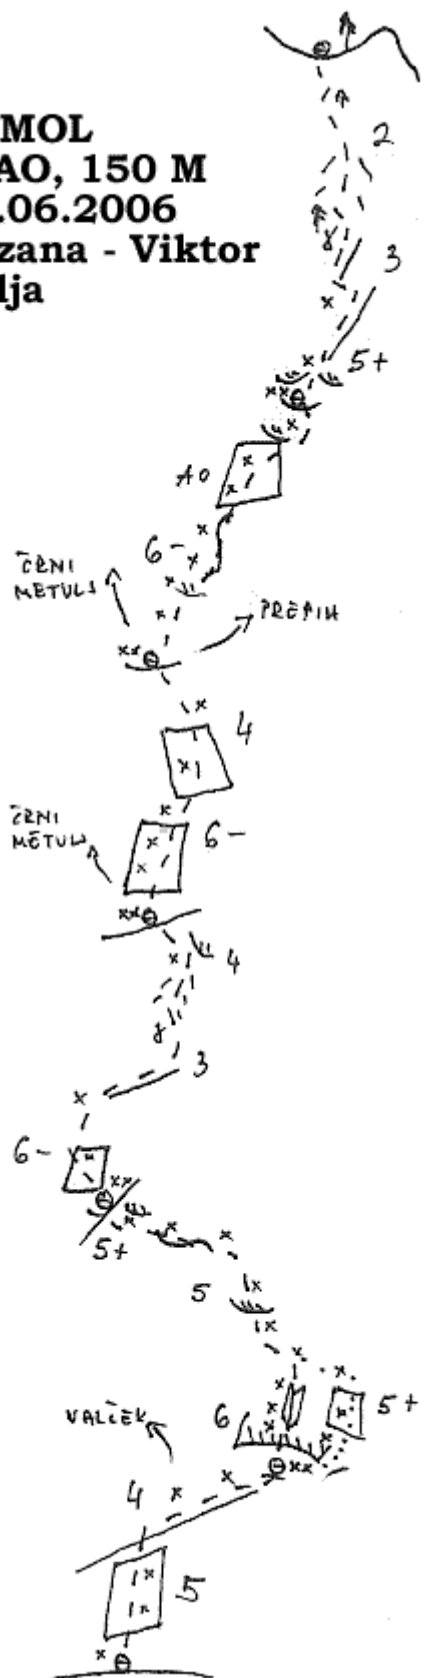

**SANJE NEKE
GOSPODINJE J, 6 -,
150 m,
27.05.2000**

MAMA KORZIKA J,
7-/6, 150 m,
29.09.2002

**ČRNI METUL J, 6 -,
150 m, 18.06.2000**

VALČEK
6-, 150 m
Suzana - Viktor
Relja

POMOL
6/AO, 150 M
09.06.2006
Suzana - Viktor
Relja