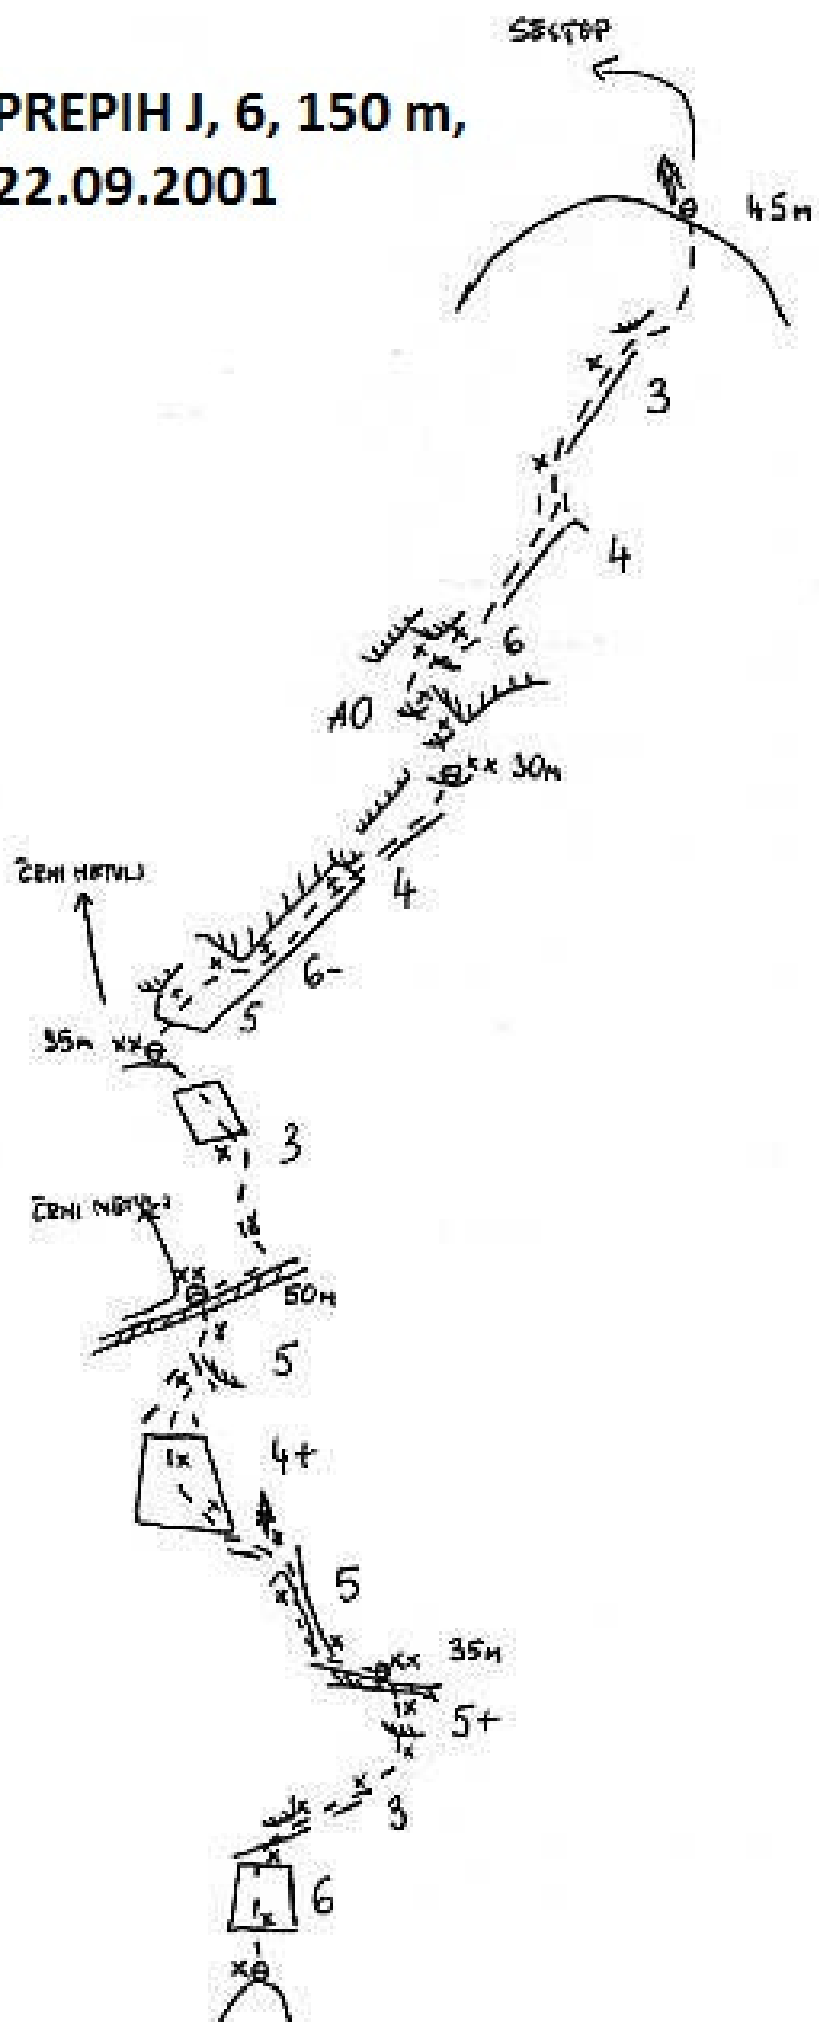

KURJA JUHICA
7-, AO/6, 100 m
Suzana - Viktor Relja

PIRANSKE ULICE
 6+, 100 m, 11.05.2003
 Suzana - Viktor Relja

POPEK J,
7-/6, 150m,
17.09.2000

ZAJAHAJ OBLAK
 7-15, 150m,
 10.06.2005
 Suzana - Viktor
 Relja

**SANJE NEKE
GOSPODINJE J, 6 -,
150 m,
27.05.2000**

MAMA KORZIKA J,
7-/6, 150 m,
29.09.2002

**ČRNI METUL J, 6 -,
150 m, 18.06.2000**

VALČEK
6-, 150 m
Suzana - Viktor
Relja

POMOL
6/AO, 150 M
09.06.2006
Suzana - Viktor
Relja

PREPIH J, 6, 150 m,
22.09.2001

BELVI J, 6+/5, 150 m,
22.10.2000

ADIJO PAMET J, 8 -/6,
130 m, 28.04.2001

PREČENJE

3/2, 120m

23.11.2002

Suzana - Viktor Relja