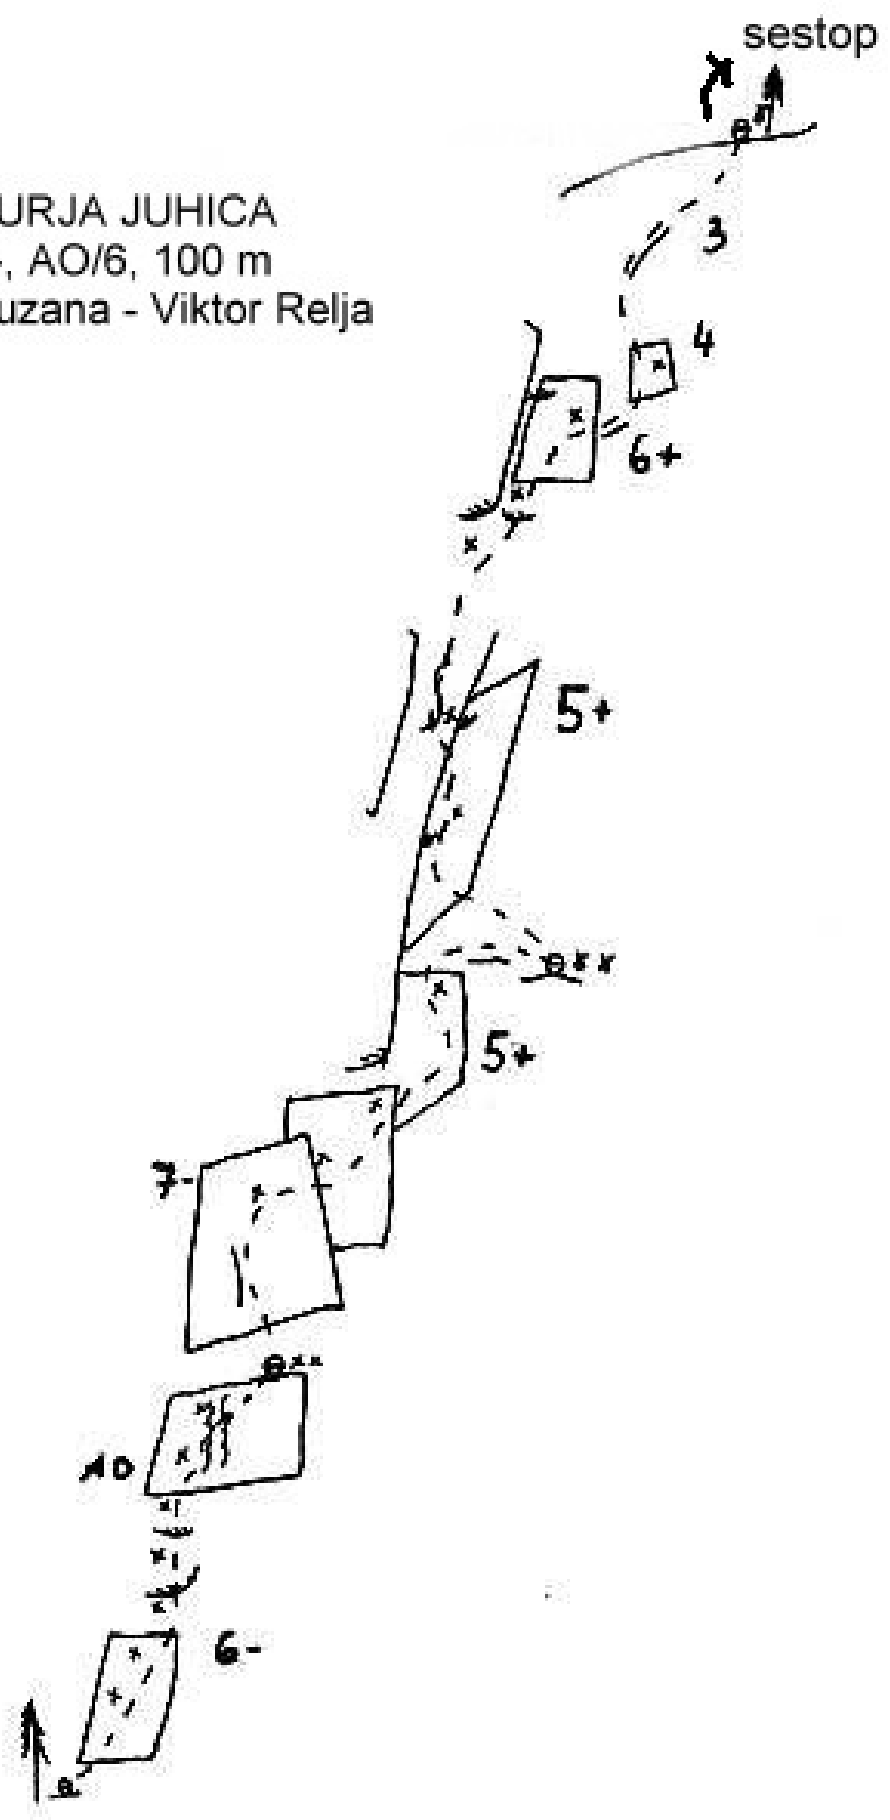

Francija	UIAA	ZDA
8c+	XI-	5.14c
8c	X+/XI-	5.14b
8b+	X+	5.14a
8b	X	5.13d
8a+	X-	5.13c
8a	IX+/X-	5.13b
7c+	IX+	5.13a
7c	IX	5.12d
7b+	IX-	5.12c
7b	VIII+/IX-	5.12b
7a+	VIII+	5.12a
7a	VIII	5.11d
6c+	VIII-	5.11c
6c	VII+/VIII-	5.11b
6b+	VII+	5.11a
6b	VII	5.10d
6a+	VII-	5.10c
6a	VI+	5.10a
5c	VI	5.9
5b	VI-	5.8
5a	V+	5.7
4c	V	5.6
4bc	V-	5.5
4b	IV+	5.4
4a	IV	5.3
3	III	5.2

KURJA JUHICA
7-, AO/6, 100 m
Suzana - Viktor Relja

PIRANSKE ULICE
 6+, 100 m, 11.05.2003
 Suzana - Viktor Relja

POPEK J,
7-/6, 150m,
17.09.2000

ZAJAHAJ OBLAK
 7-15, 150m,
 10.06.2005
 Suzana - Viktor
 Relja

**SANJE NEKE
GOSPODINJE J, 6 -,
150 m,
27.05.2000**

MAMA KORZIKA J,
7-/6, 150 m,
29.09.2002

**ČRNI METUL J, 6 -,
150 m, 18.06.2000**

VALČEK
6-, 150 m
Suzana - Viktor
Relja

POMOL
6/AO, 150 M
09.06.2006
Suzana - Viktor
Relja