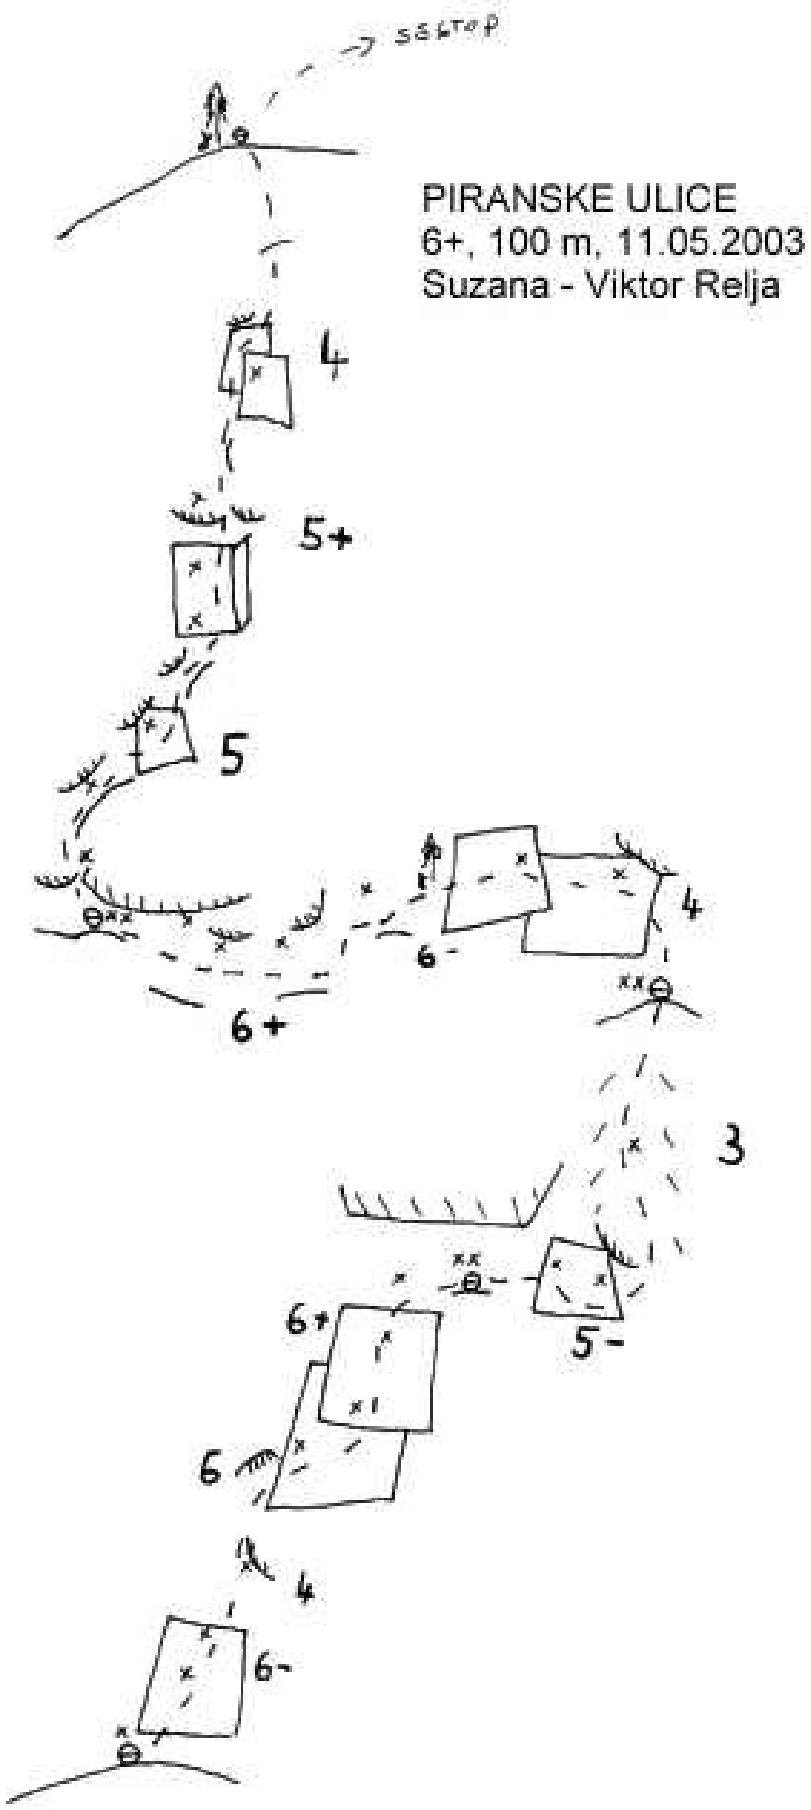

PIRANSKE ULICE
6+, 100 m, 11.05.2003
Suzana - Viktor Relja