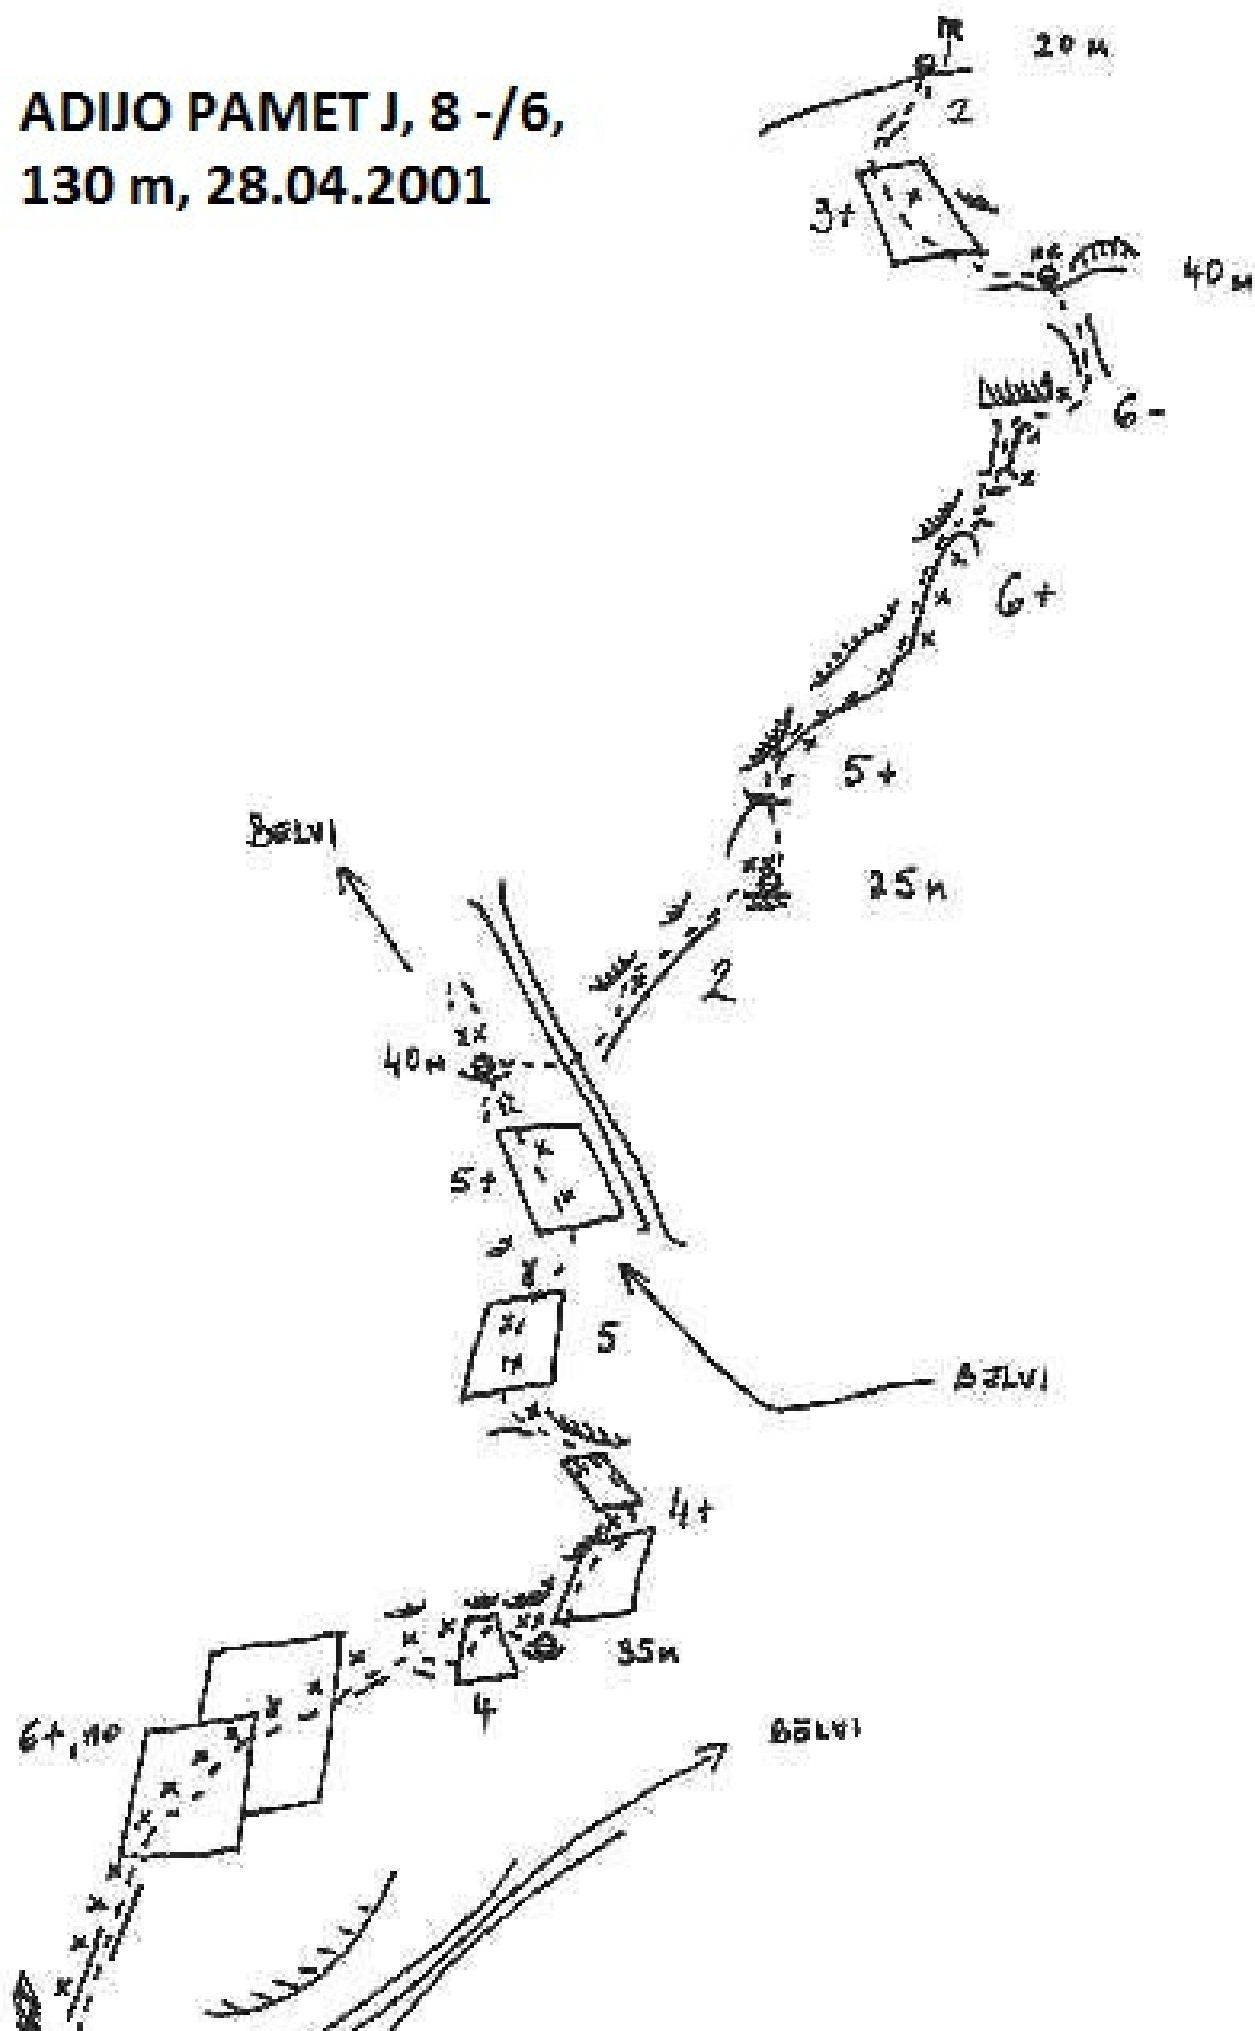

KURJA JUHICA
7-, AO/6, 100 m
Suzana - Viktor Relja

PIRANSKE ULICE
 6+, 100 m, 11.05.2003
 Suzana - Viktor Relja

POPEK J,
7-/6, 150m,
17.09.2000

ZAJAHAJ OBLAK
 7-15, 150m,
 10.06.2005
 Suzana - Viktor
 Relja

**SANJE NEKE
GOSPODINJE J, 6 -,
150 m,
27.05.2000**

MAMA KORZIKA J,
7-/6, 150 m,
29.09.2002

**ČRNI METUL J, 6 -,
150 m, 18.06.2000**

VALČEK
6-, 150 m
Suzana - Viktor
Relja

POMOL
6/AO, 150 M
09.06.2006
Suzana - Viktor
Relja

PREPIH J, 6, 150 m,
22.09.2001

BELVI J, 6+/5, 150 m,
22.10.2000

ADIJO PAMET J, 8 -/6,
130 m, 28.04.2001

PREČENJE

3/2, 120m

23.11.2002

Suzana - Viktor Relja