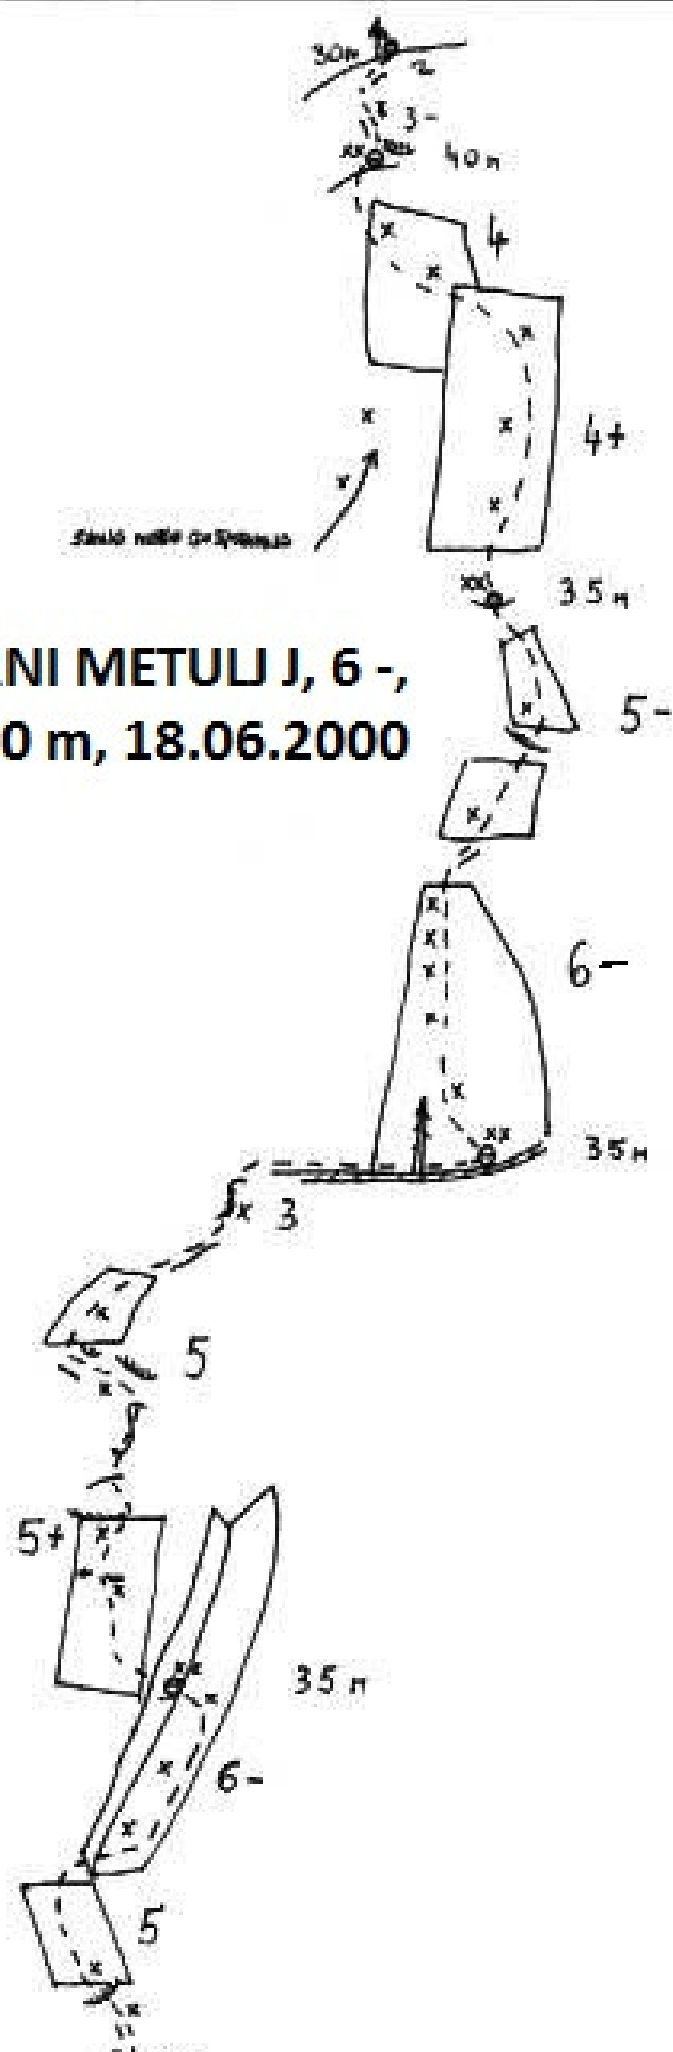

KURJA JUHICA
7-, AO/6, 100 m
Suzana - Viktor Relja

PIRANSKE ULICE
 6+, 100 m, 11.05.2003
 Suzana - Viktor Relja

POPEK J,
7-/6, 150m,
17.09.2000

ZAJAHAJ OBLAK
 7-15, 150m,
 10.06.2005
 Suzana - Viktor
 Relja

**SANJE NEKE
GOSPODINJE J, 6 -,
150 m,
27.05.2000**

MAMA KORZIKA J,
7-/6, 150 m,
29.09.2002

**ČRNI METUL J, 6 -,
150 m, 18.06.2000**

VALČEK
6-, 150 m
Suzana - Viktor
Relja

POMOL
6/AO, 150 M
09.06.2006
Suzana - Viktor
Relja