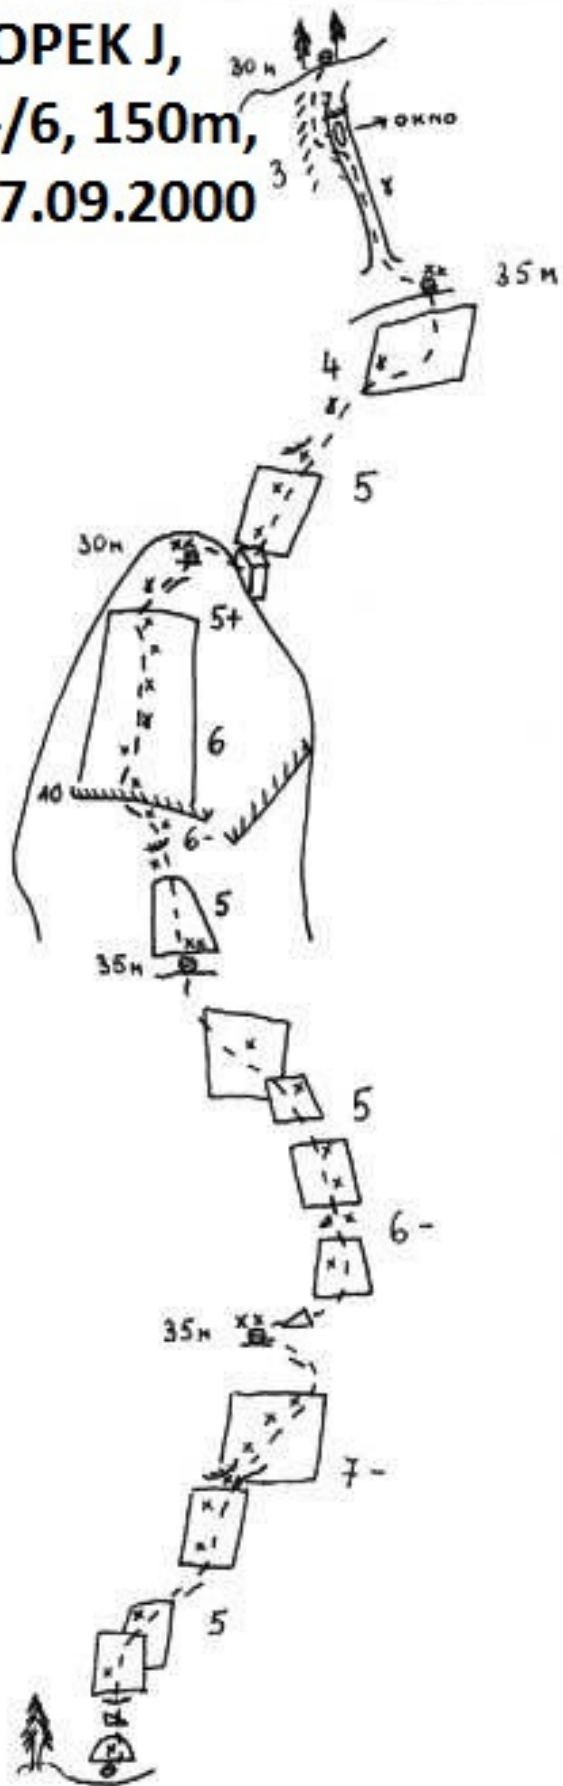

PRILAGOJENI SIMBOLI UIAA

	žleb, grapa Rijeb, jaruga Rinne, Schlucht couloir, gully canale, gola		zajeda Rjebina Verschneidung grove diebro
	raz, greben, rebro brid, greben, rebro Kante, Grat, Rippe edge, ridge, rib spigolo, cresta, costola		polica, grada polica Band, Leiste shelf, lodge cenglja, lista
	poč pakotina Riss crack fessura		ropa, votlina ropa, pečina Nische, Moelle hole, cave spelonca, caverna
	kamin kamin Kamin chimney camino		drevo drvo Baum tree albero
	plati ploče Flatten slabs piacche, lastre		mešica, grass slpar Geröelle, Schotter gravel ghiaione
	previš prevjes Ueberhang overhang straplombo		ljeska ljeska Schunne, Kufisse chip, scale scaglia, quinta
	střcha, napuš strop Dach roof tetto		trava trava Grass grass erba

KURJA JUHICA
7-, AO/6, 100 m
Suzana - Viktor Relja

PIRANSKE ULICE
 6+, 100 m, 11.05.2003
 Suzana - Viktor Relja

POPEK J,
7-/6, 150m,
17.09.2000

ZAJAHAJ OBLAK
 7-15, 150m,
 10.06.2005
 Suzana - Viktor
 Relja

**SANJE NEKE
GOSPODINJE J, 6 -,
150 m,
27.05.2000**

MAMA KORZIKA J,
7-/6, 150 m,
29.09.2002

**ČRNI METUL J, 6 -,
150 m, 18.06.2000**

VALČEK
6-, 150 m
Suzana - Viktor
Relja

POMOL
6/AO, 150 M
09.06.2006
Suzana - Viktor
Relja

PREPIH J, 6, 150 m,
22.09.2001

BELVI J, 6+/5, 150 m,
22.10.2000

ADIJO PAMET J, 8 -/6,
130 m, 28.04.2001

PREČENJE

3/2, 120m

23.11.2002

Suzana - Viktor Relja