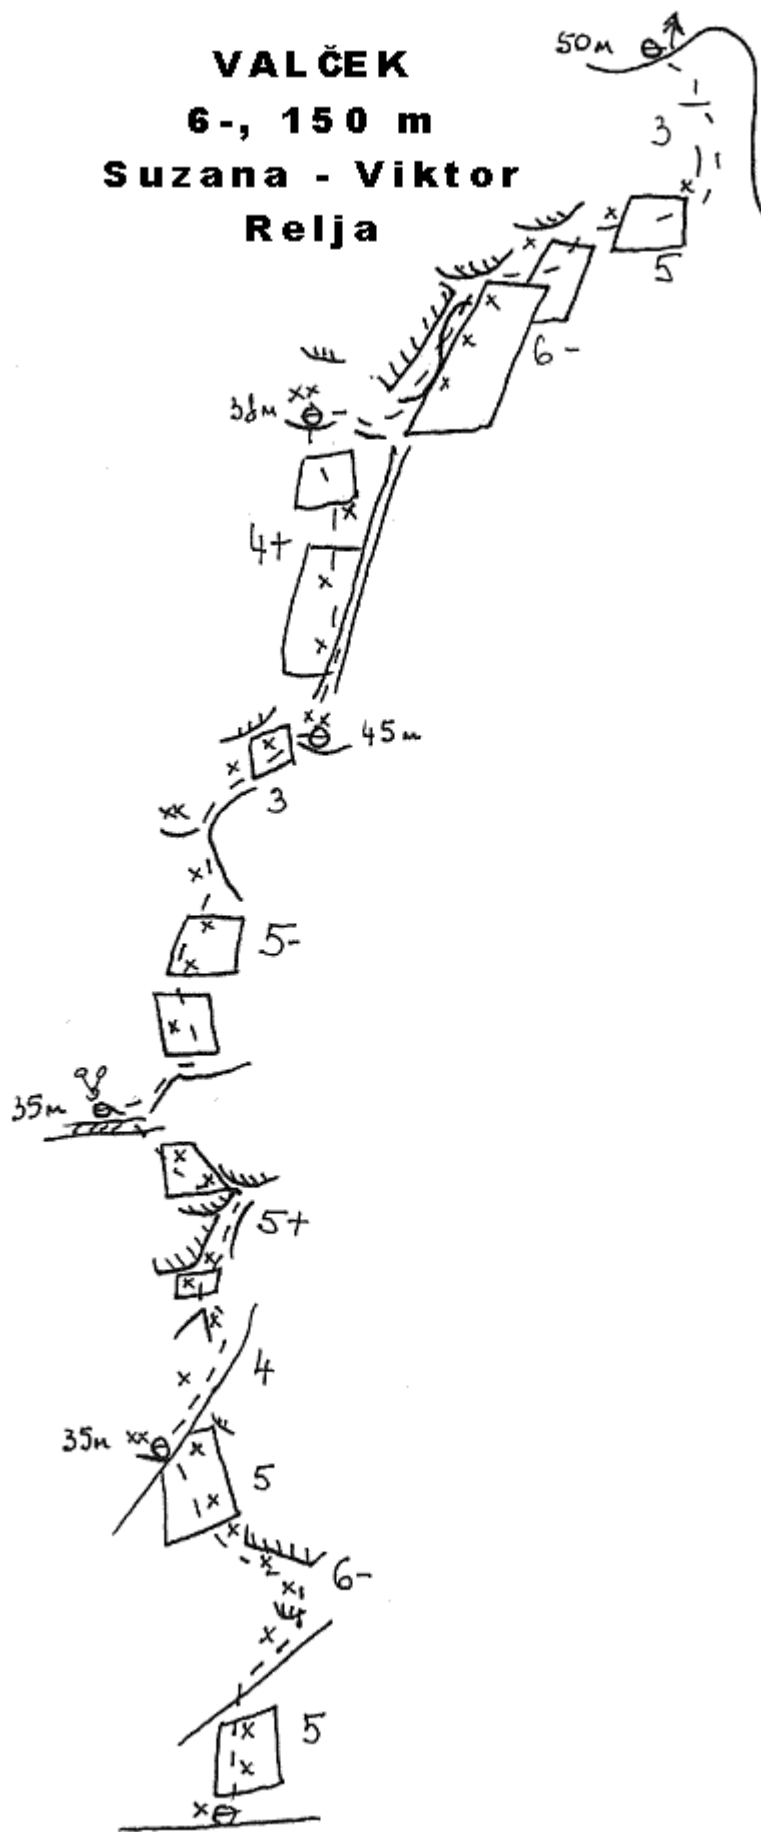

**SANJE NEKE
GOSPODINJE J, 6 -,
150 m,
27.05.2000**

MAMA KORZIKA J,
7-/6, 150 m,
29.09.2002

**ČRNI METUL J, 6 -,
150 m, 18.06.2000**

VALČEK
6-, 150 m
Suzana - Viktor
Relja

POMOL
6/AO, 150 M
09.06.2006
Suzana - Viktor
Relja