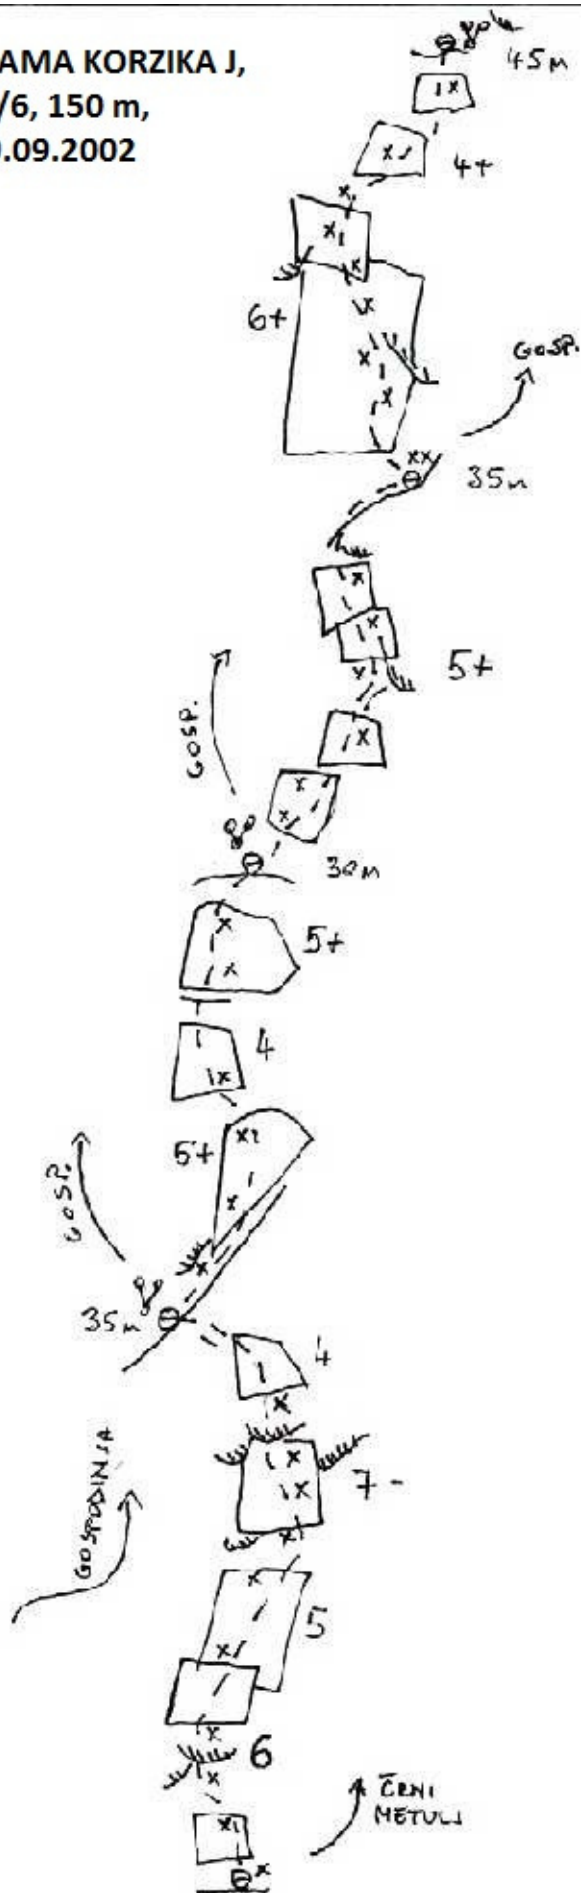

Francija	UIAA	ZDA
8c+	XI-	5.14c
8c	X+/XI-	5.14b
8b+	X+	5.14a
8b	X	5.13d
8a+	X-	5.13c
8a	IX+/X-	5.13b
7c+	IX+	5.13a
7c	IX	5.12d
7b+	IX-	5.12c
7b	VIII+/IX-	5.12b
7a+	VIII+	5.12a
7a	VIII	5.11d
6c+	VIII-	5.11c
6c	VII+/VIII-	5.11b
6b+	VII+	5.11a
6b	VII	5.10d
6a+	VII-	5.10c
6a	VI+	5.10a
5c	VI	5.9
5b	VI-	5.8
5a	V+	5.7
4c	V	5.6
4bc	V-	5.5
4b	IV+	5.4
4a	IV	5.3
3	III	5.2

KURJA JUHICA
7-, AO/6, 100 m
Suzana - Viktor Relja

PIRANSKE ULICE
 6+, 100 m, 11.05.2003
 Suzana - Viktor Relja

POPEK J,
7-/6, 150m,
17.09.2000

ZAJAHAJ OBLAK
 7-15, 150m,
 10.06.2005
 Suzana - Viktor
 Relja

**SANJE NEKE
GOSPODINJE J, 6 -,
150 m,
27.05.2000**

MAMA KORZIKA J,
7-/6, 150 m,
29.09.2002

**ČRNI METUL J, 6 -,
150 m, 18.06.2000**

VALČEK
6-, 150 m
Suzana - Viktor
Relja

POMOL
6/AO, 150 M
09.06.2006
Suzana - Viktor
Relja

PREPIH J, 6, 150 m,
22.09.2001

BELVI J, 6+/5, 150 m,
22.10.2000

ADIJO PAMET J, 8 -/6,
130 m, 28.04.2001

PREČENJE

3/2, 120m

23.11.2002

Suzana - Viktor Relja